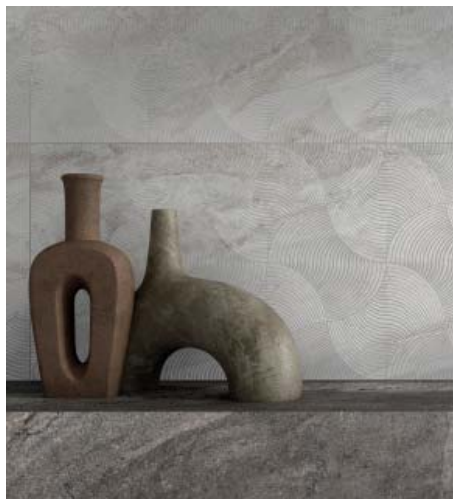

NADELVA
стр. 206