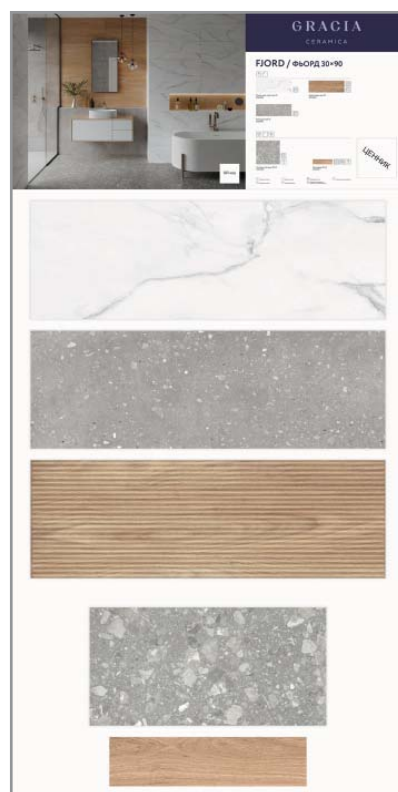

Marble matt white wall 01 30x90
Casa Blanca white PG 01 60x60

ТРЕЙД-
МАРКЕТИНГОВАЯ
ПОДДЕРЖКА

1 Wabi-Sabi

2 Midori

3 Nendo

4 Hygge

8 Nadelva

9 Fjord