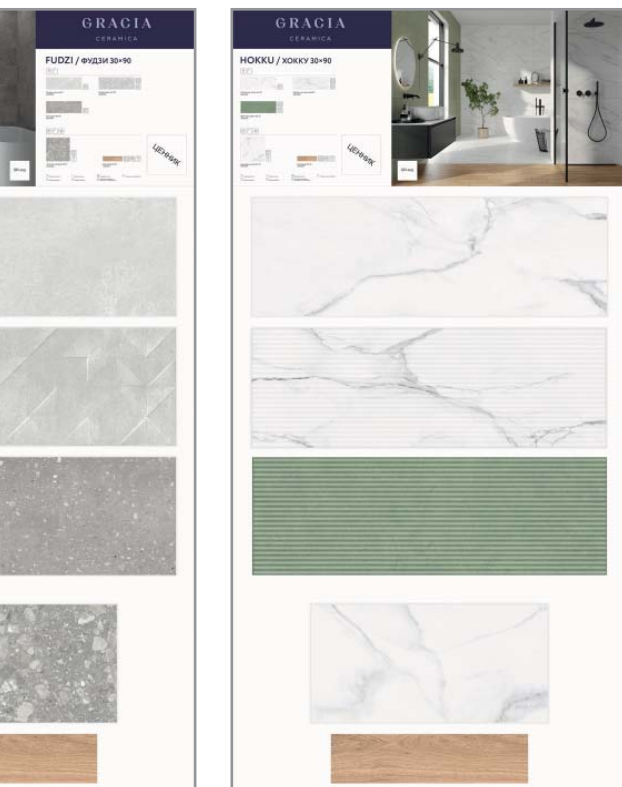

Marble matt white wall 01 30x90
Casa Blanca white PG 01 60x60

ТРЕЙД-
МАРКЕТИНГОВАЯ
ПОДДЕРЖКА

1 Wabi-Sabi

2 Midori

3 Nendo

4 Hygge

8 Nadelva

9 Fjord

10 Origami

11 Fudzi

5 Kyoto

6 Astrid

7 Scandi

12 Hokku

13 Aspen

14 Oslo

Aspen beige wall 01 30x90

УСЛОВНЫЕ ОБОЗНАЧЕНИЯ

УСЛОВНЫЕ ОБОЗНАЧЕНИЯ

Настенная
плита

Напольная
плита

Класс
износостойкости
керамогранита

Количество вариантов
графических изображений
плиты

Поштучная
продажа