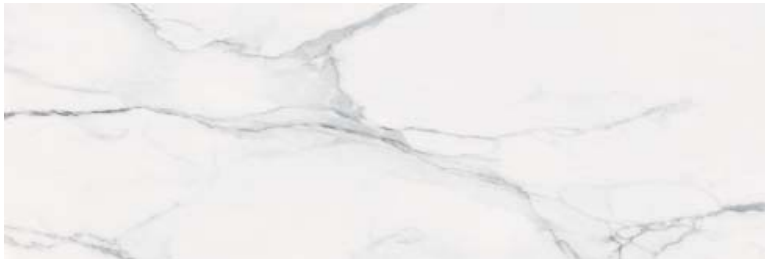

Marble matt white wall 01

30x90