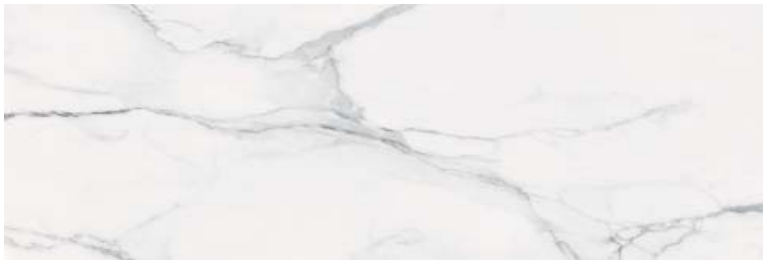

Marble matt white wall 01

30x90