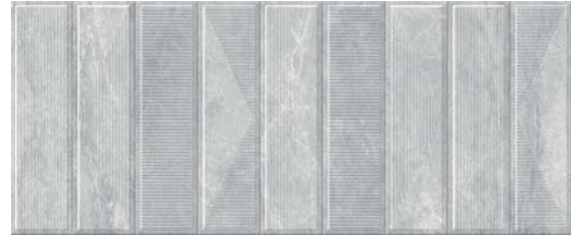

Cameo grey decor 01 25x60