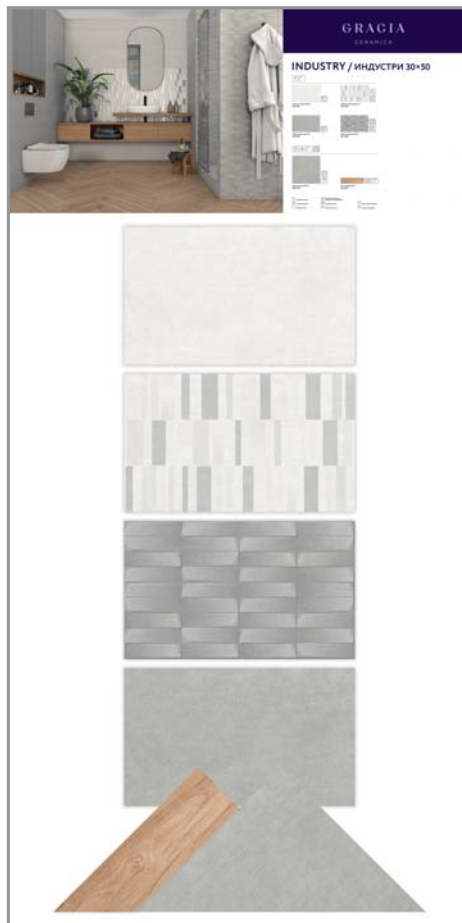

Elegance grey wall 01 v2 30x50
Nature beige wall 03 30x50
Celia white PG 01 45x45

ТРЕЙД- МАРКЕТИНГОВАЯ ПОДДЕРЖКА

1 Libretto

2 Marmaris

3 Nature

4 Magma grey

5 Industry

6 Blanc