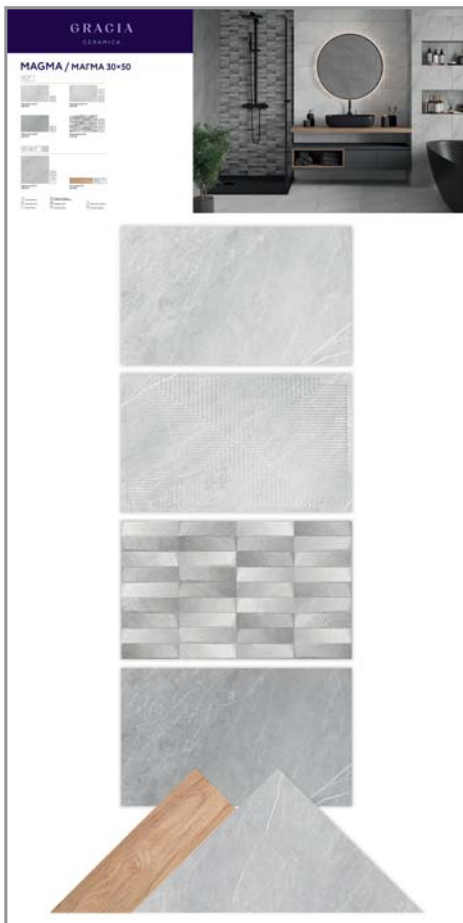

Elegance grey wall 01 v2 30x50
Nature beige wall 03 30x50
Celia white PG 01 45x45

ТРЕЙД- МАРКЕТИНГОВАЯ ПОДДЕРЖКА

1 Libretto

2 Marmaris

3 Nature

4 Magma grey

5 Industry

6 Blanc

- Nature white wall 01 30x50
- Nature white wall 02 30x50
- Nature beige wall 03 30x50

СОСТАВ КОЛЛЕКЦИЙ

ОБЛИЦОВОЧНАЯ ПЛИТКА / 30 X 50

Elegance grey wall 01 v2

Libretto white wall 02

Marmaris white wall 01

Marmaris beige wall 03