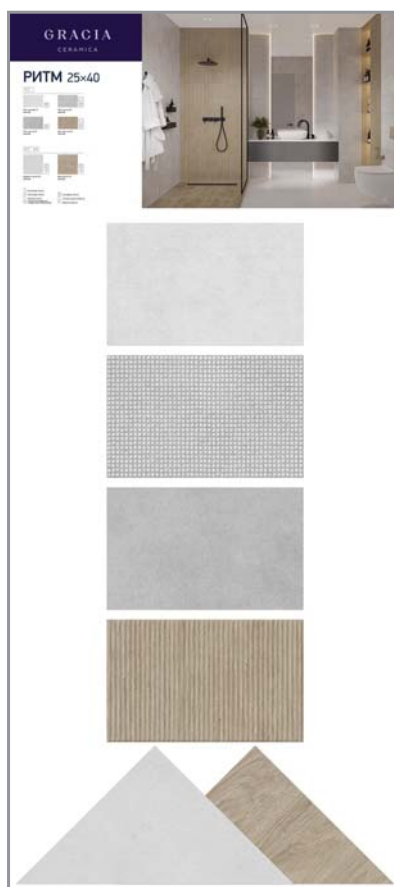

Треви

Ритм

Форм

Модерн

Эдем

Арко