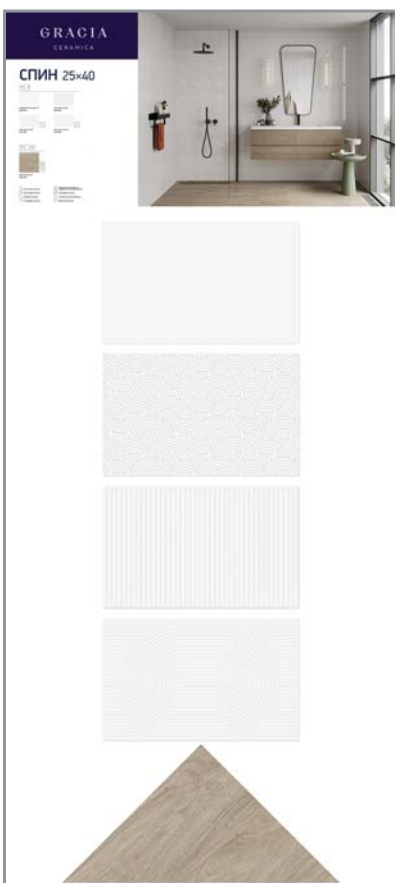

Стрим

Нова

Капелла

Спин

Спин бел низ 02 25x40

СОСТАВ КОЛЛЕКЦИЙ

ОБЛИЦОВОЧНАЯ ПЛИТКА / 25 X 40

Арко бел верх 01

Арко бел низ 02

Арко бел низ 03

Нова сер низ 04

Нова сер низ 03

Эдем бел верх 01

Муза беж низ 04

Муза беж низ 02

Форм сер верх 01