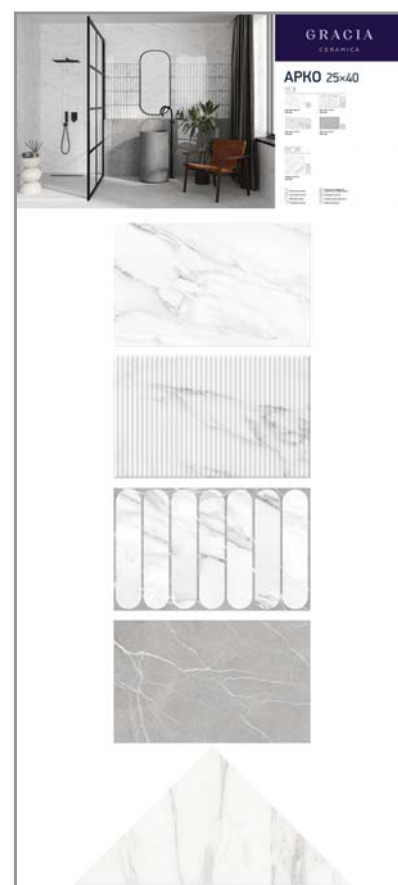

Стрим

Нова

Капелла

Спин

Спин бел низ 02 25x40

СОСТАВ КОЛЛЕКЦИЙ

ОБЛИЦОВОЧНАЯ ПЛИТКА / 25 X 40

Арко бел верх 01