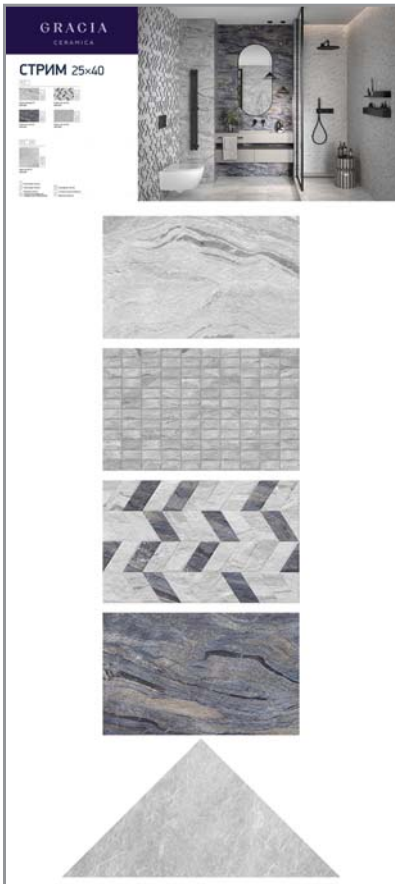

Стрим

Нова

Капелла

Спин

Спин бел низ 02 25x40

СОСТАВ КОЛЛЕКЦИЙ

ОБЛИЦОВОЧНАЯ ПЛИТКА / 25 X 40

Арко бел верх 01